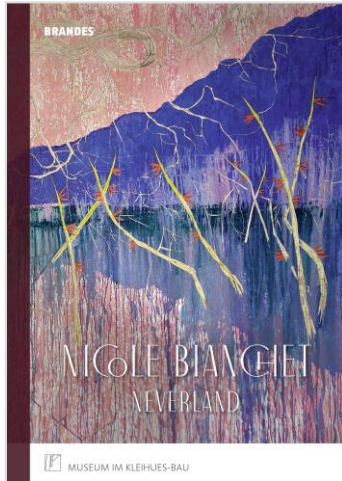

NEUERSCHEINUNG

**Nicole Bianchet | Neverland****Bibliografische Daten:**

Autor Saskia Dams M.A.
Hrsg. Stadt Kornwestheim, Museum in Kleihues-Bau
1. Auflage
21,0 cm Breite x 29,5 cm Höhe
52 Seiten
Softcover
14,90 (D)
ISBN 978-3-9819701-3-5
ET 1. Februar 2019

Altenriet/Kornwestheim, im Januar 2019: Vom 2. Februar 2019 bis zum 19. Mai 2019 zeigt das Museum im Kleihues-Bau großformatige Werke und Tonskulpturen der Künstlerin Nicole Bianchet.

Der Katalog: Diese Veröffentlichung, die zur Ausstellung „Nicole Bianchet | Neverland“ im Museum Im Kleihues-Bau, Kornwestheim, herausgegeben wird, gibt einen Überblick der beeindruckenden Werke der Künstlerin Nicole Bianchet.

Gezeigt werden Schlüsselwerke der Wahl-Niederländerin, darunter ihre typischen Frauenportraits sowie die für ihr Schaffen so wichtigen großformatigen und panoramaartigen Bilder auf Holz - ihre „emotionalen Landschaften“. Mit den Skulpturen aus bemaltem Ton, den Wunschmaschinen, lädt Bianchet ein, wieder an das Wünschen zu glauben.

Die vielfältigen Abbildungen in diesem Katalog spiegeln die unterschiedlichen Arbeitsweisen und -techniken auf beeindruckende Art und Weise wider. Ein Thema haben alle Werke gemeinsam: Die magischen Parallelwelten der Künstlerin Nicole Bianchets - Neverland.